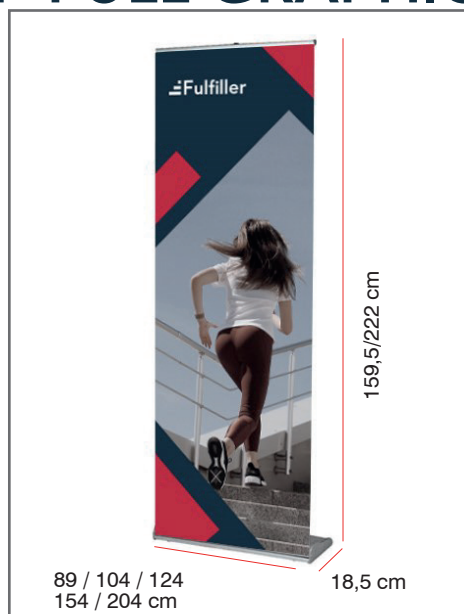

Caractéristiques

- Enrouleur Full Graphic en aluminium
- Pieds réglables en hauteur pour plus de stabilité
- Rail clippant avec glissière adhésive
- Amorce adhésive
- Mât hybride télescopique
- Réglage de la verticalité à l'aide de molettes
- Disponible en 5 largeurs : 85, 100, 120, 150 et 200 cm
- Sac en nylon matelassé avec ouverture latérale et renforts mousse

Modèles 120, 150, 200 cm livrés avec 2 mâts

Amorce adhésive
ou velcro

Rail Clippant

Mât hybride
télescopique

ROLL UP FULL GRAPHIC

Informations visuels

Désignation	Dimensions visibles du visuel (en cm)
Roll UP Full Graphic 85 x 200 cm	85 x 211
Roll UP Full Graphic 100 x 200 cm	100 x 211
Roll UP Full Graphic 120 x 200 cm	120 x 211
Roll UP Full Graphic 150 x 200 cm	150 x 211
Roll UP Full Graphic 200 x 200 cm	200 x 211

Informations structure

Désignation	Dimensions de la structure assemblée (en cm) h x l x p	Poids	Dimensions du colis (en cm) h x l x p	Poids colis
Roll UP Full Graphic 85 x 200 cm	159,5/222 x 89 x 18,5	4,3 kg	11 x 96 x 22	4,80 kg
Roll UP Full Graphic 100 x 200 cm	159,5/222 x 104 x 18,5	5,2 kg	11 x 111 x 22	5,67 kg
Roll UP Full Graphic 120 x 200 cm	159,5/222 x 124 x 18,5	6,1 kg	11 x 131 x 22	6,68 kg
Roll UP Full Graphic 150 x 200 cm	159,5/222 x 154 x 18,5	7 kg	11 x 161 x 22	7,97 kg
Roll UP Full Graphic 200 x 200 cm	159,5/222 x 204 x 18,5	10,2 kg	11 x 211 x 22	11,13 kg