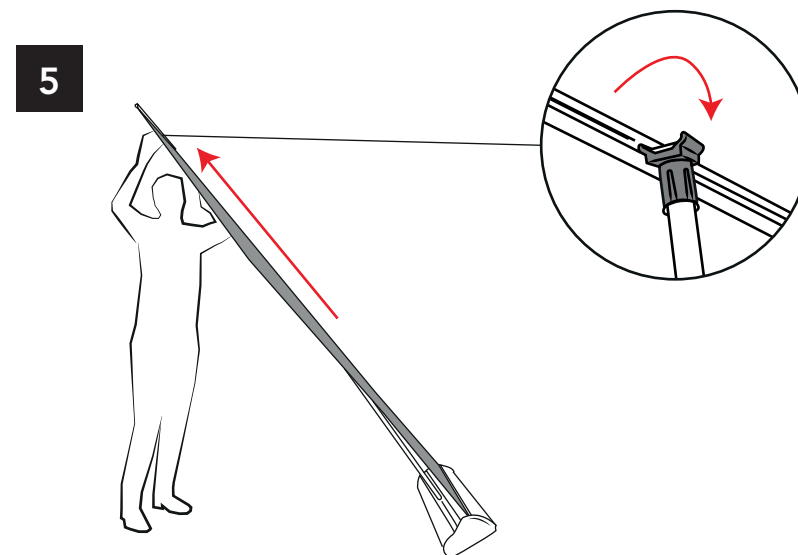

ROLL UP FULL GRAPHIC

Montage de la structure