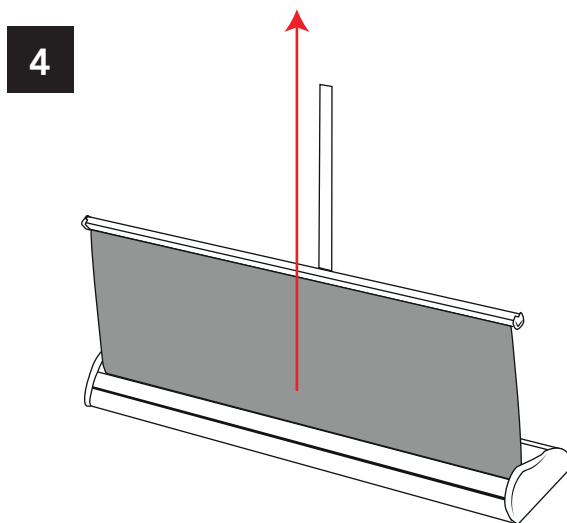

ROLL UP FULL GRAPHIC

Montage de la structure