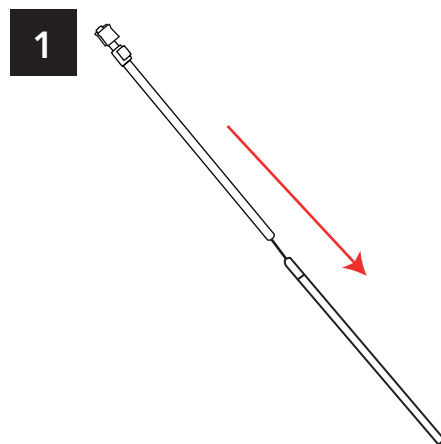

ROLL UP FULL GRAPHIC

Montage de la structure