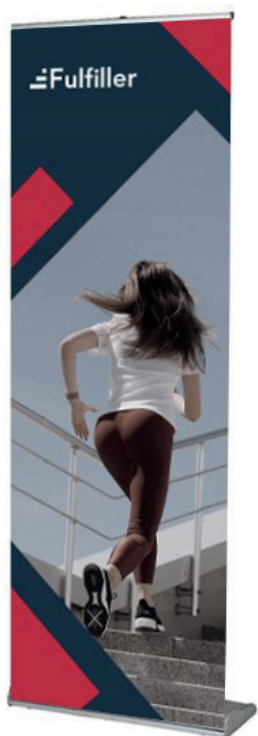

ROLL UP FULL GRAPHIC

Montage de la structure