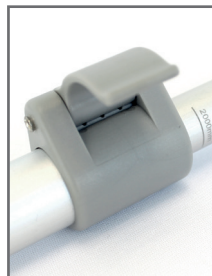

ROLL UP FULL GRAPHIC

Le Roll UP Full Graphic qui permet au visuel de se dérouler dès l'avant du carter, assurant un maximum de visibilité à votre message. L'amorce adhésive permet un renouvellement rapide du visuel.

Caractéristiques

- Enrouleur Full Graphic en aluminium
- Pieds réglables en hauteur pour plus de stabilité
- Rail clippant avec glissière adhésive
- Amorce adhésive
- Mât hybride télescopique
- Réglage de la verticalité à l'aide de molettes
- Disponible en 5 largeurs : 85, 100, 120, 150 et 200 cm
- Sac en nylon matelassé avec ouverture latérale et renforts mousse

Modèles 120, 150, 200 cm livrés avec 2 mâts

Amorce adhésive
ou velcro

Rail Clippant

Mât hybride
télescopique

ROLL UP FULL GRAPHIC

Informations visuels

Désignation	Dimensions visibles du visuel (en cm)
Roll UP Full Graphic 85 x 200 cm	85 x 211
Roll UP Full Graphic 100 x 200 cm	100 x 211
Roll UP Full Graphic 120 x 200 cm	120 x 211
Roll UP Full Graphic 150 x 200 cm	150 x 211
Roll UP Full Graphic 200 x 200 cm	200 x 211