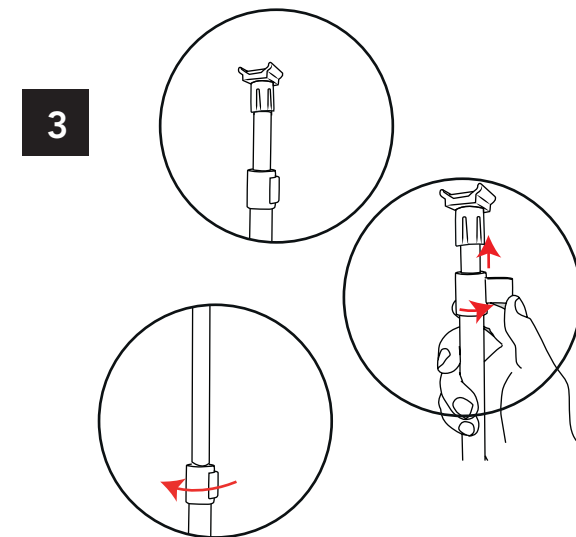

ROLL UP FULL GRAPHIC

Montage de la structure