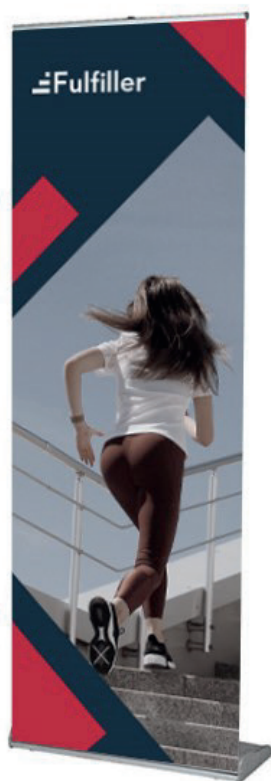

ROLL UP FULL GRAPHIC

Le Roll UP Full Graphic qui permet au visuel de se dérouler dès l'avant du carter, assurant un maximum de visibilité à votre message. L'amorce adhésive permet un renouvellement rapide du visuel.

Caractéristiques

- Enrouleur Full Graphic en aluminium
- Pieds réglables en hauteur pour plus de stabilité
- Rail clippant avec glissière adhésive
- Amorce adhésive
- Mât hybride télescopique
- Réglage de la verticalité à l'aide de molettes
- Disponible en 5 largeurs : 85, 100, 120, 150 et 200 cm
- Sac en nylon matelassé avec ouverture latérale et renforts mousse

Modèles 120, 150, 200 cm livrés avec 2 mâts

Amorce adhésive
ou velcro

Rail Clippant

Mât hybride
télescopique

ROLL UP FULL GRAPHIC

Informations visuels

Désignation	Dimensions visibles du visuel (en cm)
Roll UP Full Graphic 85 x 200 cm	85 x 211
Roll UP Full Graphic 100 x 200 cm	100 x 211
Roll UP Full Graphic 120 x 200 cm	120 x 211
Roll UP Full Graphic 150 x 200 cm	150 x 211
Roll UP Full Graphic 200 x 200 cm	200 x 211